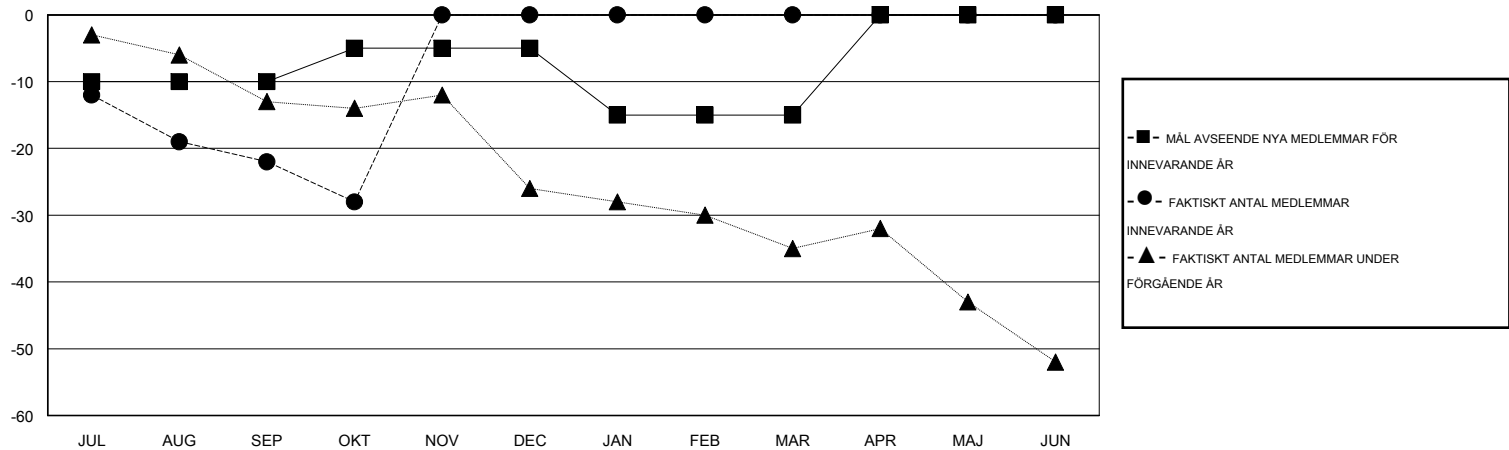

# MONTHLY MEMBERSHIP PROGRESS REPORT

District 101 B

Results as of: 10/31/2016

GMT: Kenneth Persson

OMRÅDE SWEDEN

GMT KO 4

Klubbar					Medlemmar				
RESULTAT FÖR 2016-2017					RESULTAT FÖR 2016-2017				
KVARTAL	MÅL AVSEENDE NYA KLUBBAR	NYA KLUBBAR	AVFÖRDA KLUBBAR	NETTOTILLVÄX T/MINSKNING	KVARTAL	MÅL AVSEENDE NYA MEDLEMMAR	CHARTER OCH TILLAGDA NYA MEDLEMMAR	AVFÖRDA MEDLEMMAR	NETTOTILLVÄX T/MINSKNING
JUL/AUG/SEP	0	0	0	0	JUL/AUG/SEP	-10	4	26	-22
OKT/NOV/DEC	0	0	0	0	OKT/NOV/DEC	5	7	13	-6
JAN/FEB/MAR	0	0	0	0	JAN/FEB/MAR	-10	0	0	0
APR/MAJ/JUN	0	0	0	0	APR/MAJ/JUN	15	0	0	0

MÅL OCH FAKTISKT ANTAL NYA KLUBBAR

MÅL OCH FAKTISKT ANTAL MEDLEMMAR

NEDLAGDA KLUBBAR: 0	8 CLUBS OF 48 TOG UPP EN ELLER FLER NYA MEDLEMMAR	<b>KÖNSFÖRDELNING</b>
		MAN 745 (80.54%)
		KVINNA 180 (19.46%)
<b>AVFÖRDA MEDLEMMAR</b>		
AVLIDNA 6	<a href="#">KLICKA HÄR FÖR INFORMATION OM STATUS</a>	FAMILJMEDLEMMAR 110
NEDLAGD KLUBB 0		HUVUDMAN I HUSHÄLLET 55
ÖVRIGA 33		INGEN HUVUDMAN I HUSHÄLLET 55
<b>TOTAL 39</b>		